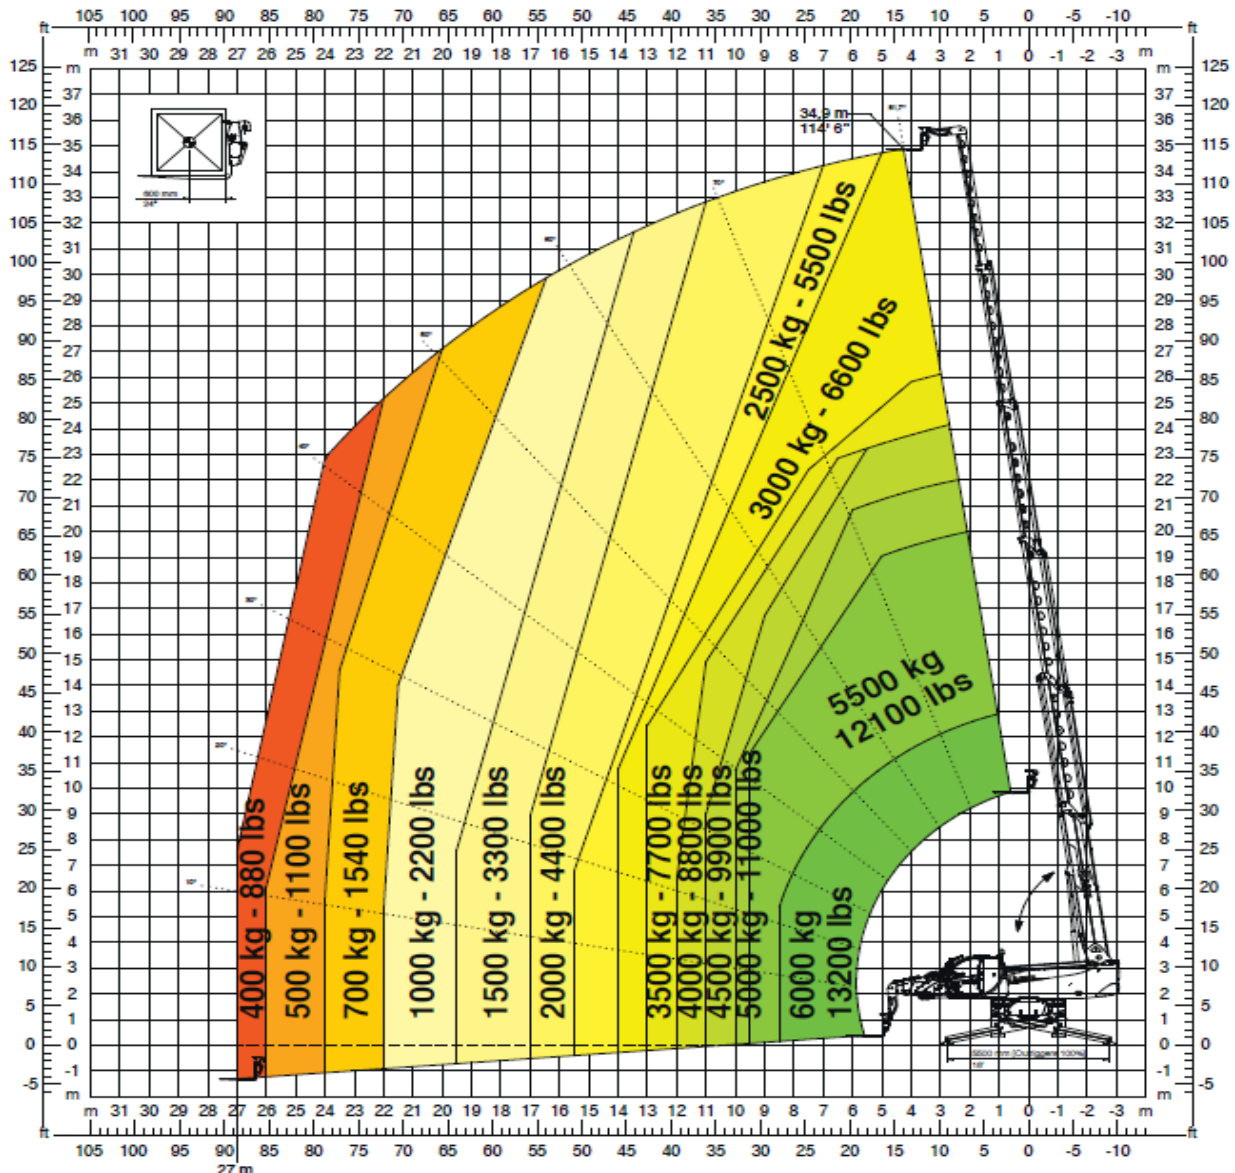

Teleskopstapler Rotor RTH 6.35 SH

Technische Daten Rotor Telestapler Magni RTH6.35 SH

Tragkraft:	6000kg	Transporthöhe:	3,09m
Reichweite max.:	27,00m	Transportlänge:	8,00m
Hubhöhe:	34,90m	Transportbreite:	2,50m
Gabellänge:	1,20m	Stützbreite max.:	6,18m
		Eigengewicht:	23.870kg